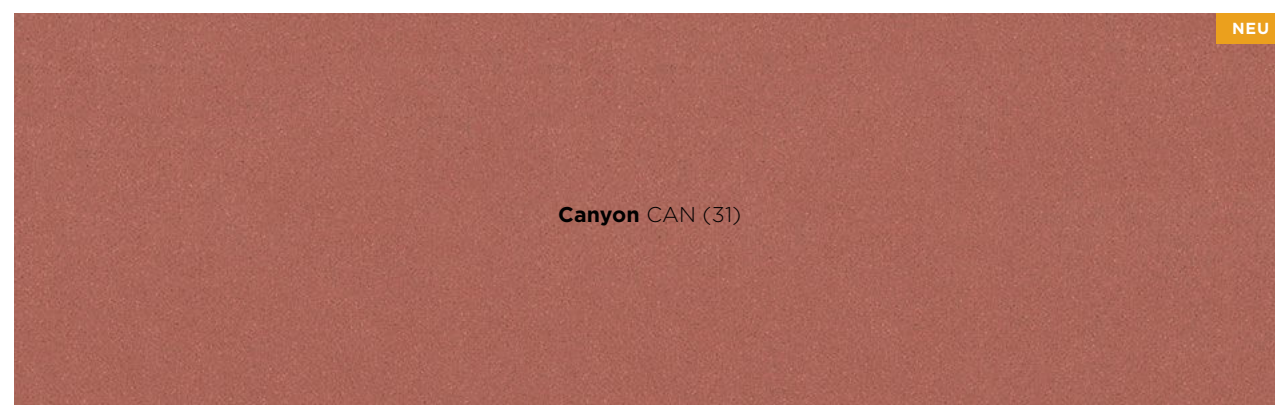

Mit der neuen CRISTALITE® Inspiration Line reisen die topaktuellen Trends aus Bereichen wie Mode oder Interior-Design direkt in den Spülbereich. Entdecken Sie den spannenden Farbdreiklang aus matten, erdnahen Tönen.

Golden Line - Go for Gold: Die Premium-Farblinie lässt den Spülbereich in intensiven Goldtönen edel erstrahlen. Stilsicher schafft sie brillante Akzente zu erdigen Farben, Holz oder Stein.

Die vielseitigen Farbtöne der CRISTALITE® Basic Line lassen sich mit unterschiedlichen Oberflächen und Farben kombinieren. So wird die Spüle zum farbigen Eyecatcher und zur passenden Ergänzung unterschiedlichster Einrichtungsstile.

CRISTALITE® INSPIRATION LINE